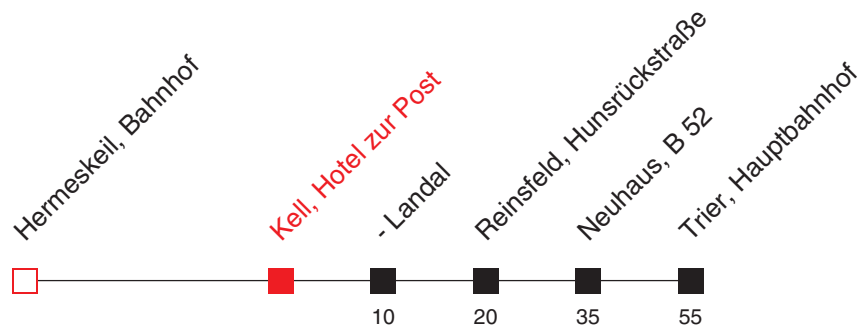

FAHRPLAN

Gültig ab 01.05.2019 - Angaben ohne Gewähr - Kell, Hotel zur Post

www.vrt-info.de

Richtung:
Trier, Hauptbahnhof

RR200

Uhr	Montag - Freitag
5	
6	
7	
8	
9	
10	00 ^A
11	00 ^A
12	
13	00 ^A
14	00 ^A
15	
16	00 ^A
17	00 ^A
18	
19	
20	
21	
22	